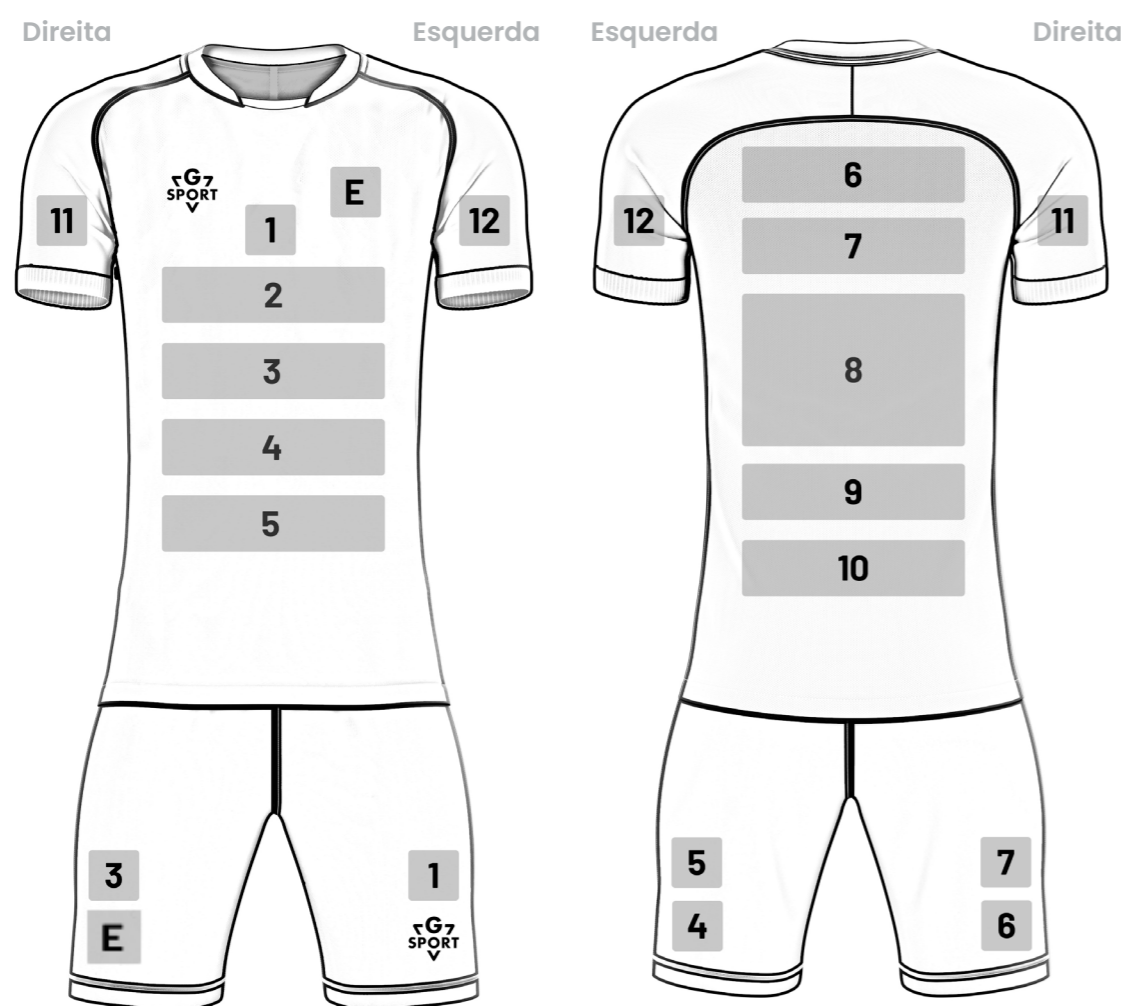

POSIÇÃO LOGO E PATROCÍNIOS

COMPETIÇÃO

Todos os nossos equipamentos de competição permitem-lhe distribuir as suas publicidades, numeração ou informações adicionais que deseje para o seu equipamento. Os nossos designers vão ajudá-lo a colocar as mesmas de forma mais equilibrada e harmoniosa.

LEGENDA EQUIPAMENTO

E Emblema   **1,2,3,4,5,6,7,8,9,10,11,12** Publicidade ou Numeração

BAYER 04 LEVERKUSEN 2018-2019

0123456789

BEBAS NEUE

0123456789

BIGNOODLETITLING

0123456789

CARBON BLOCK

0123456789

AVIATOR

0123456789

JOECOLLEGESANSNFWOOD-REGULAR

0123456789

JUVENTUS FANS BOLD

0123456789

KENYAN COFFE RG

0123456789

King Richard

0123456789

SOCCER JERSEY

0123456789

TIPO DE LETRA

Pode escolher qualquer tipo de letra da nossa lista para época 2025/26 que se avizinha. Os nossos designers tiveram o cuidado de escolher tipos de letra adequados ao mundo do desporto, com um design carregado que pretende ter uma comunicação eficaz em campo mas também visualmente bonitas. Aqui ficam alguns exemplos.