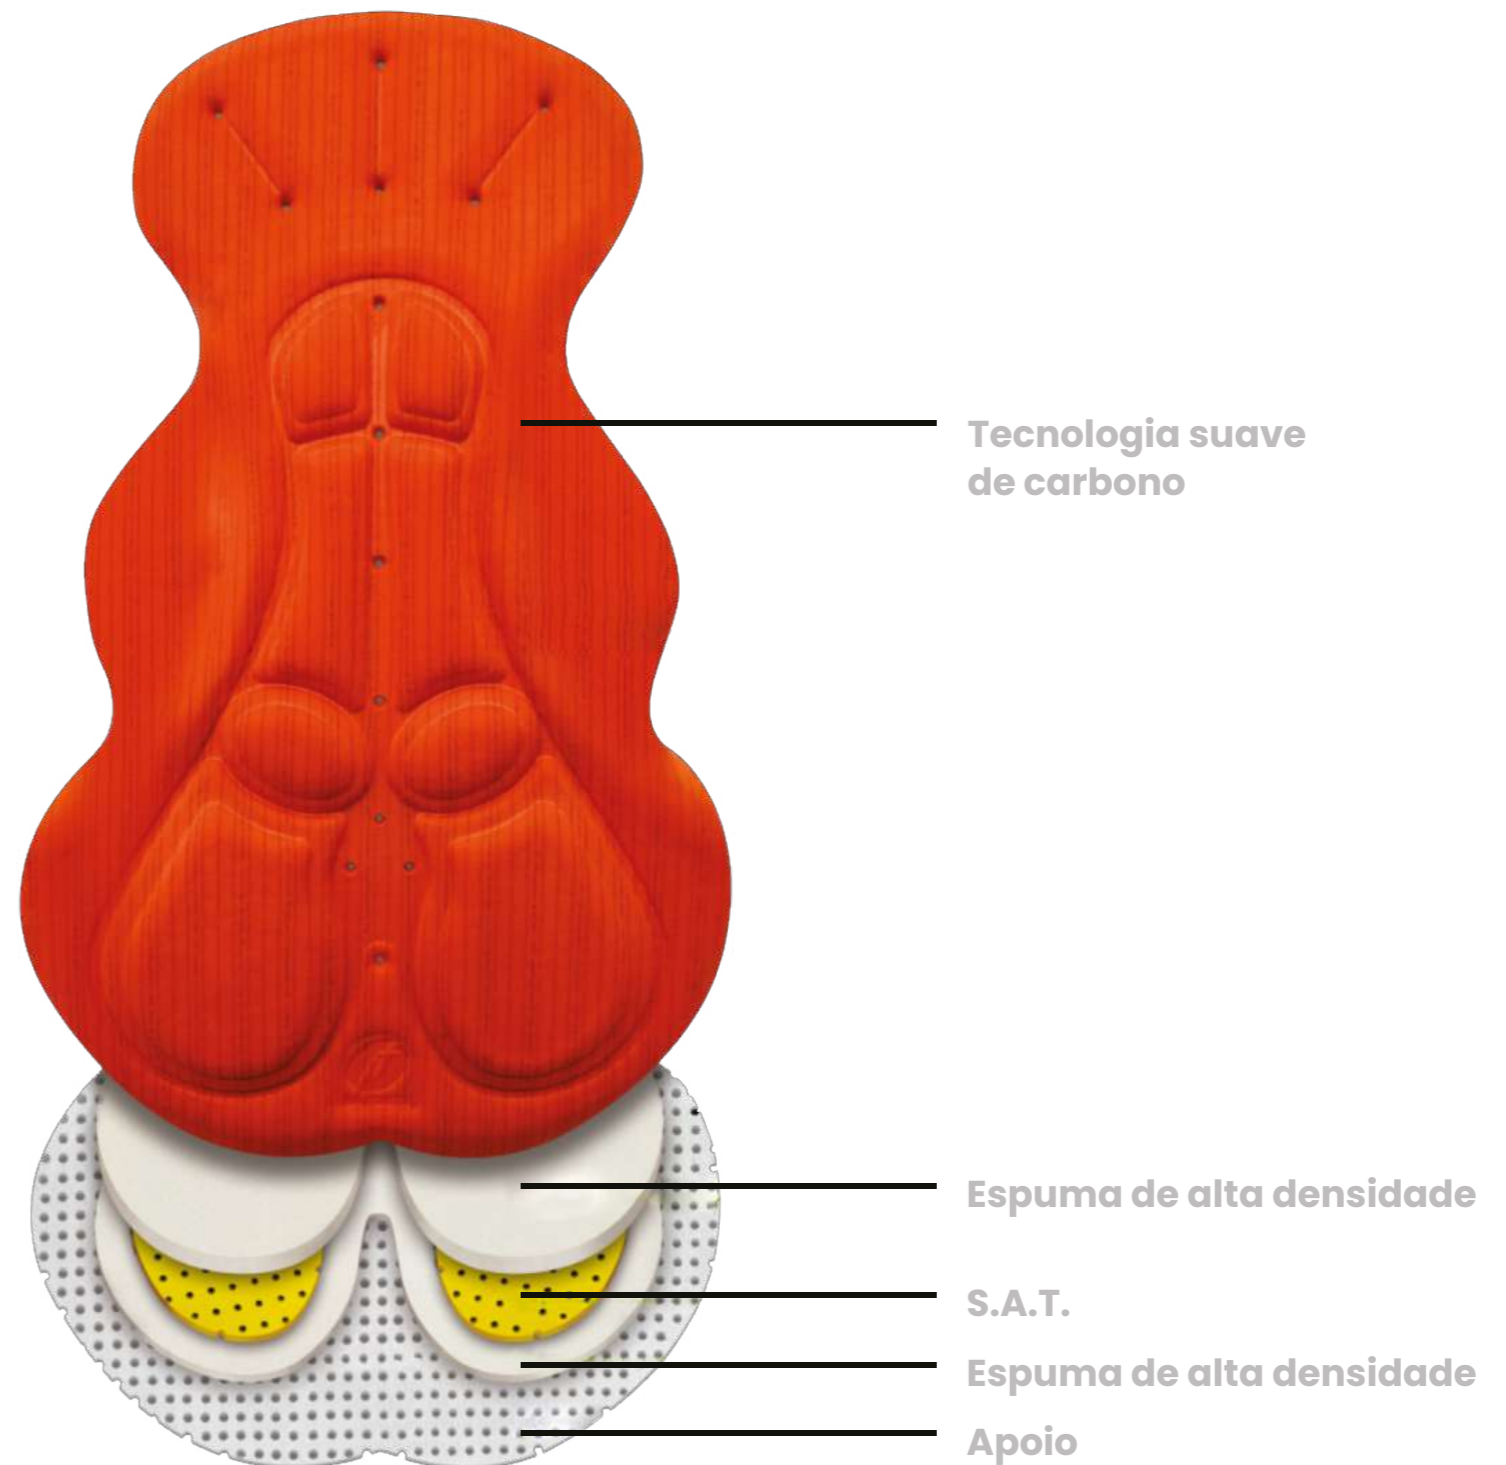

CARNEIRA DE GEL ITALIANA

A carneira de gel Gsport é a combinação das espumas, dos tecidos e das tecnologias mais avançadas tecnicamente, proporcionando proteção sempre que necessário, graças às inserções perfuradas SAT-La Fonte Shock Absorption Technology, o sistema exclusivo de absorção de choques, colocadas nos principais pontos de pressão.

O canal central garante uma menor pressão na zona perineal.

A carneira possui o Air-Flow System, um sistema de ventilação inovador composto por uma série de orifícios nas zonas mais estratégicas que garantem uma boa ventilação e respirabilidade da almofada.

CARACTERÍSTICAS:

- **Utilização** Estrada - BTT
- **Distância** Longa Distância
- **Tempo a Pedalar** + de 8 horas
- **Densidade** 140 kg./m³
- **Espessura** 14 mm
- **Composição** 36 cm comprimento x 21.5 cm largura