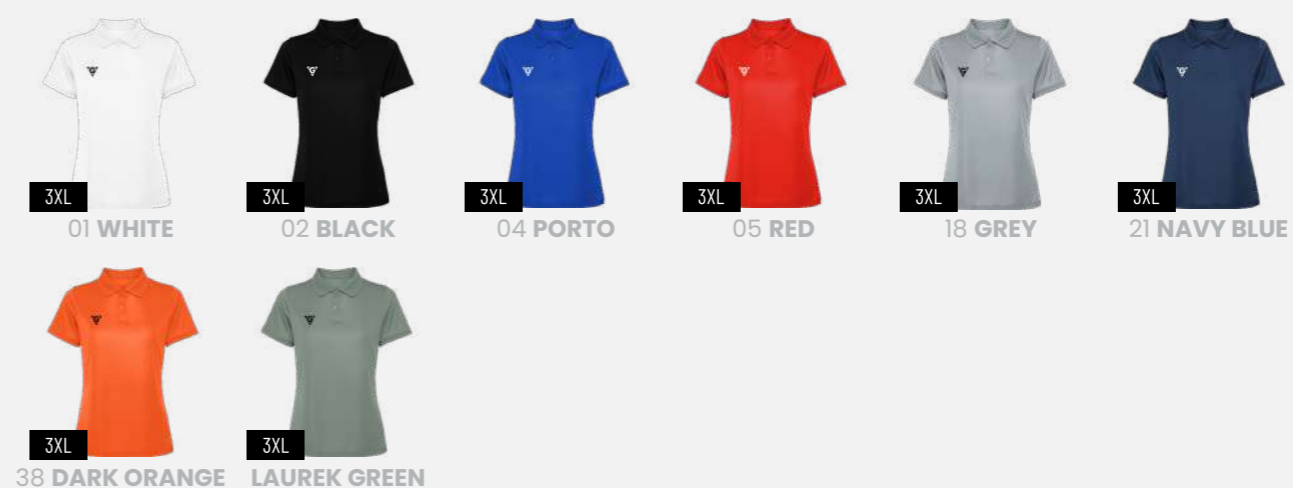

FPB

TORSPO

18,72€ + IVA

Polo de manga curta
Gola em poliéster canelado 1x1 com fechos de plástico a condizer com as abas
Coberturas das costuras a condizer
Manga com acabamento em canelado 1x1 a condizer

100% Poliéster
125 grs/m2

Tamanhos
S M L XL 2XL 3XL

FPB

TORSPO

18,72€ + IVA

Polo de manga curta
Gola em poliéster canelado 1x1 com fechos de plástico a condizer com as abas
Coberturas das costuras a condizer
Manga com acabamento em canelado 1x1 a condizer

100% Poliéster
125 grs/m2

Tamanhos
S M L XL 2XL 3XL